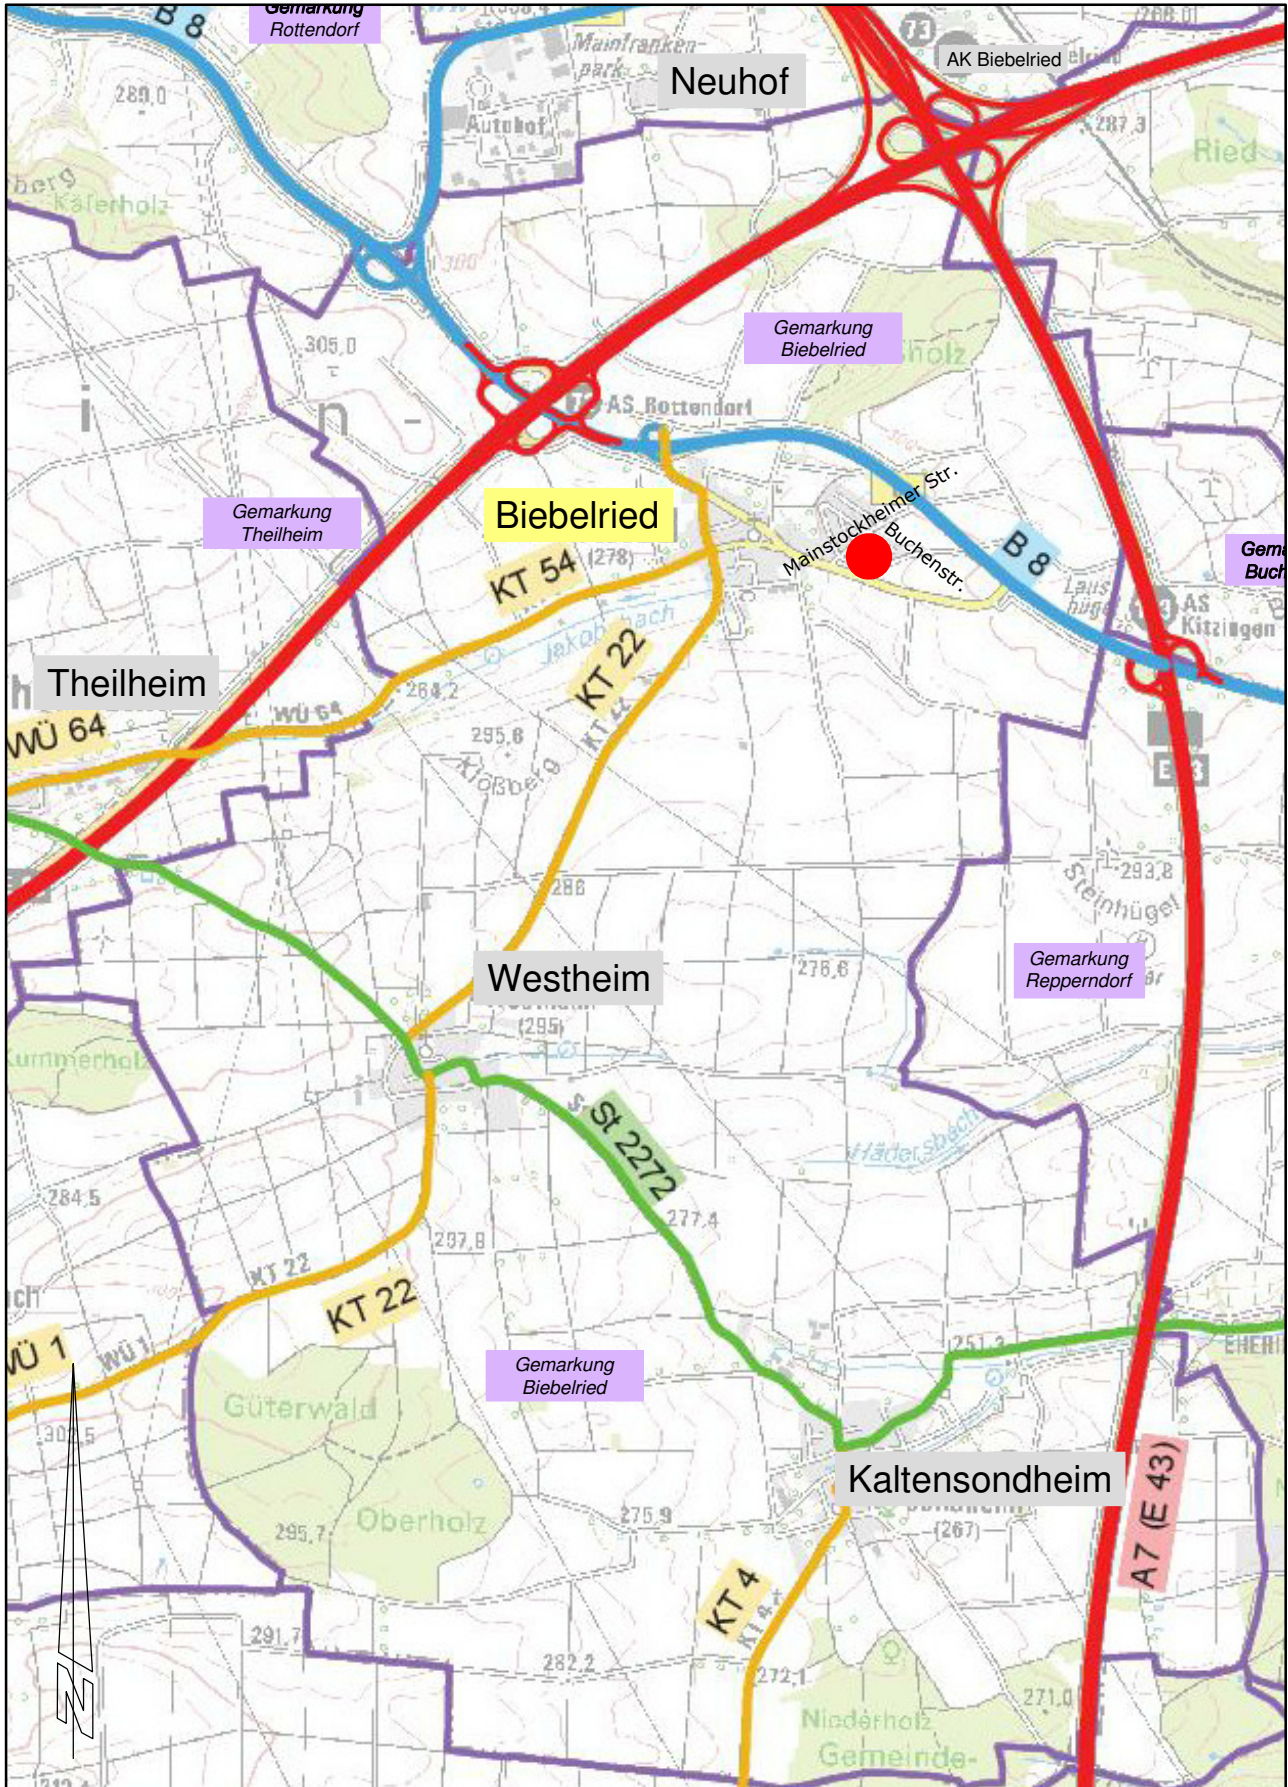

# 1. Berichtigung des Flächennutzungsplanes der Gemeinde Biebelried

- Lage der 1. Berichtigung
- Gemeindegrenze

Maßstab 1:25.000  
Würzburg, 31.01.2017